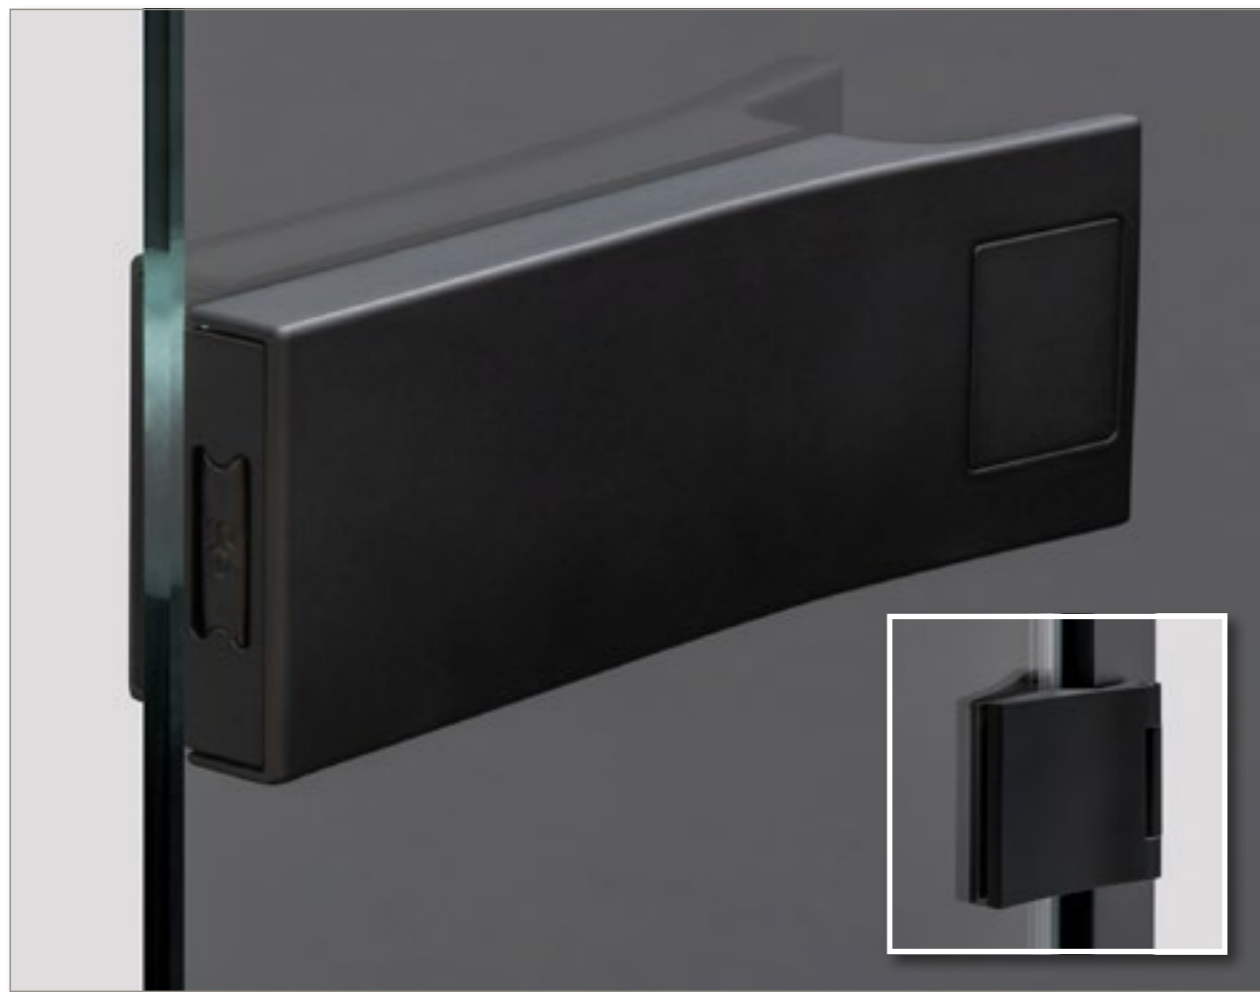

GANZGLASTÜR-
BESCHLÄGE

 FEINE BESCHLÄGE

Beschlag-Set FL-Niro... für flächenbündige Ganzglastüren

Beschlag-Set FL-Niro in Edelstahl für flächenbündige Ganzglastüren, Magnetfallenschloss

Smart Entrance SE-Aleo... Touch to open

Smart Entrance Beschlag-Set SE-Aleo ähnlich schwarz eloxiert, Magnetfallenschloss

Smart Entrance Beschlag-Set SE-Aleo ähnlich Edelstahl, Magnetfallenschloss

FEINE BESCHLÄGE. DIE EXKLUSIVE KOLLEKTION

BESCHLÄGE-EDITION