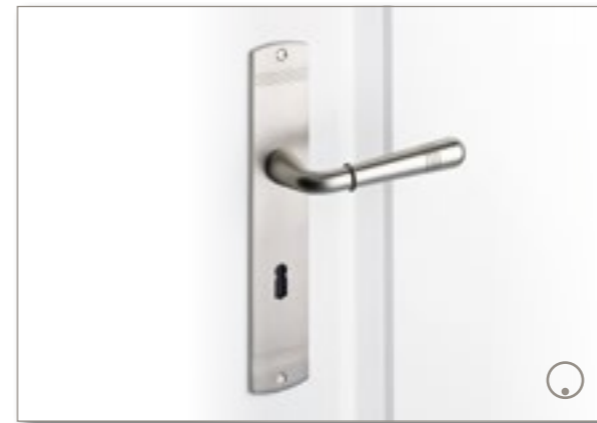

Remote...

Samtgrau

Kaschmirgrau

Graphitschwarz

Türdrücker... made by Griffwerk

Fabio Langschild Chrom poliert

Fabio Langschild Samtgrau

Fabio Langschild Messing