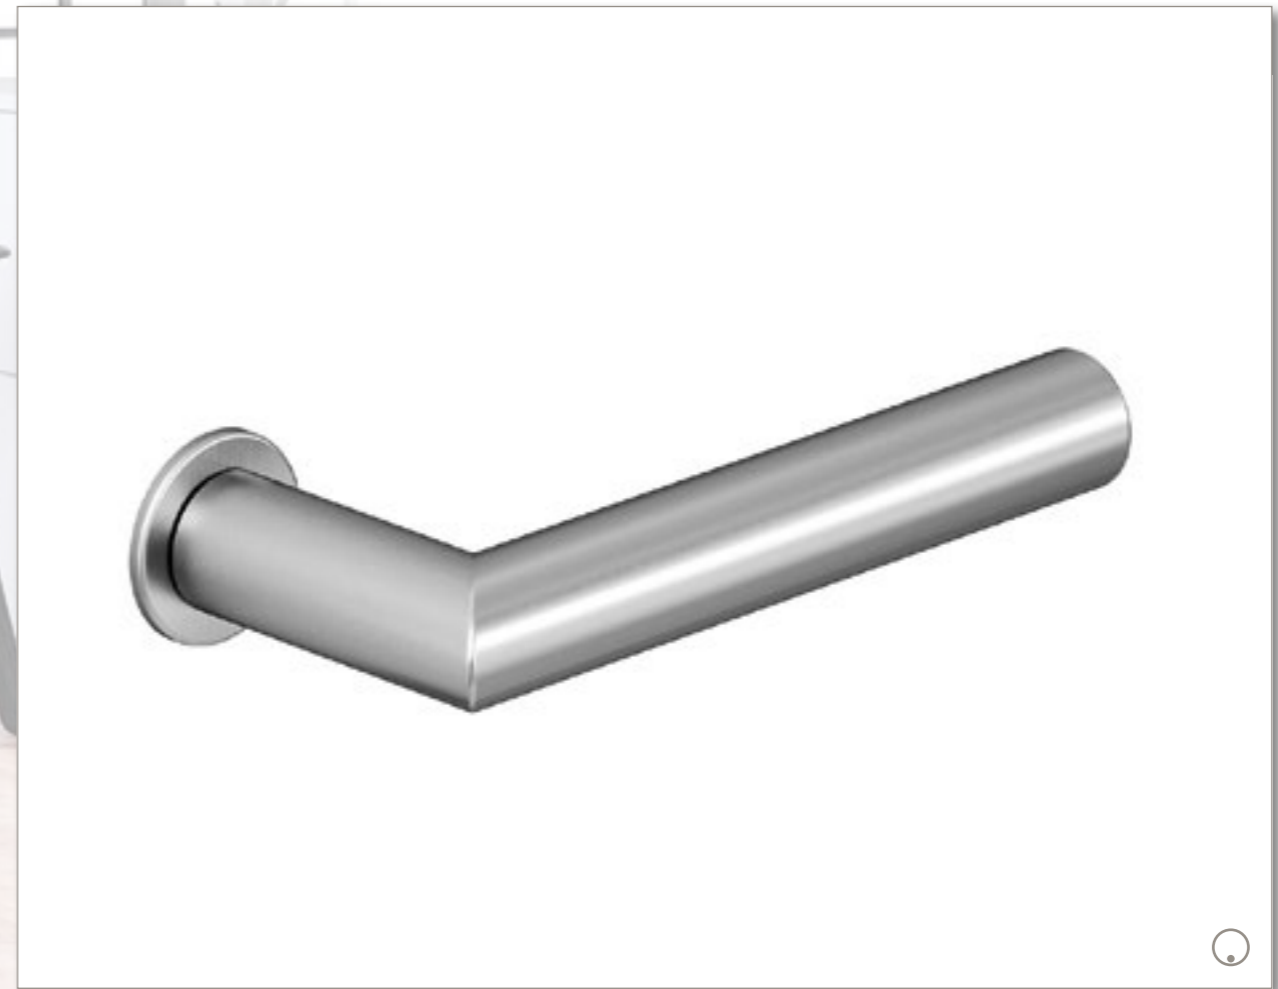

Türdrücker...

Serie 162 MINI
Edelstahl matt