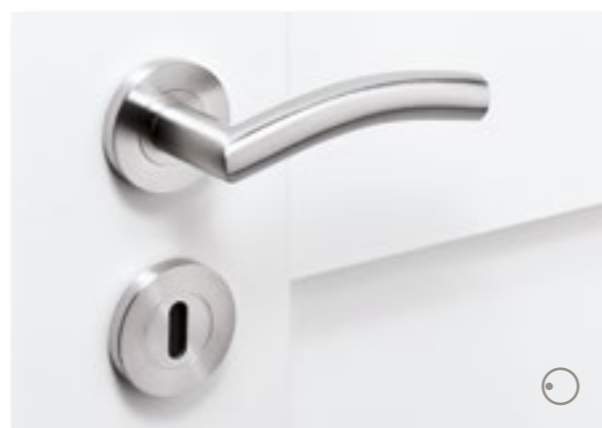

Smart 2 Lock
Notentriegelung

Beschläge-Bestseller

Türdrücker... beroline

Josh Rosette Antik Schwarz

Ida Rosette Schwarz Chrom

Vitoria Alu F1

Jarla Rosette Weiß Chrom

Lucio Edelstahl matt

Türdrücker... beroline

Argo+/Argo pro Edelstahl matt

Argo pro S Edelstahl matt

Arcus+/Arcus pro Edelstahl matt

Arcus pro S Edelstahl matt

Canto+/Canto pro Edelstahl matt

Canto pro S Edelstahl matt

Onda+/Onda pro Edelstahl matt