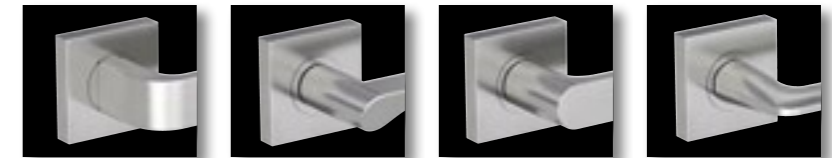

Alle 4 Modelle auch mit eckiger Rosette erhältlich.