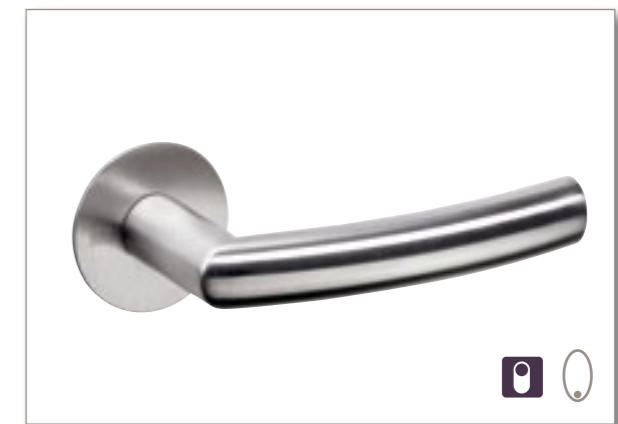

Lucia Piatta S Edelstahl matt

Lucia Square Edelstahl matt

Lucia Piatta S Graphitschwarz

Lucia Rosette Graphitschwarz

Türdrücker... made by Griffwerk

Avus Piatta S Kaschmirgrau

Lorita Professional Edelstahl matt

Lorita Piatta S Edelstahl matt

Savia Professional Edelstahl matt

Alessia Professional Edelstahl matt

Im Überblick... mögliche Rosetten- und Verriegelungs-Optionen

BB-Rosette

PZ-Rosette

WC-Rosette

Smart 2 Lock
die neue Verriegelung von Griffwerk