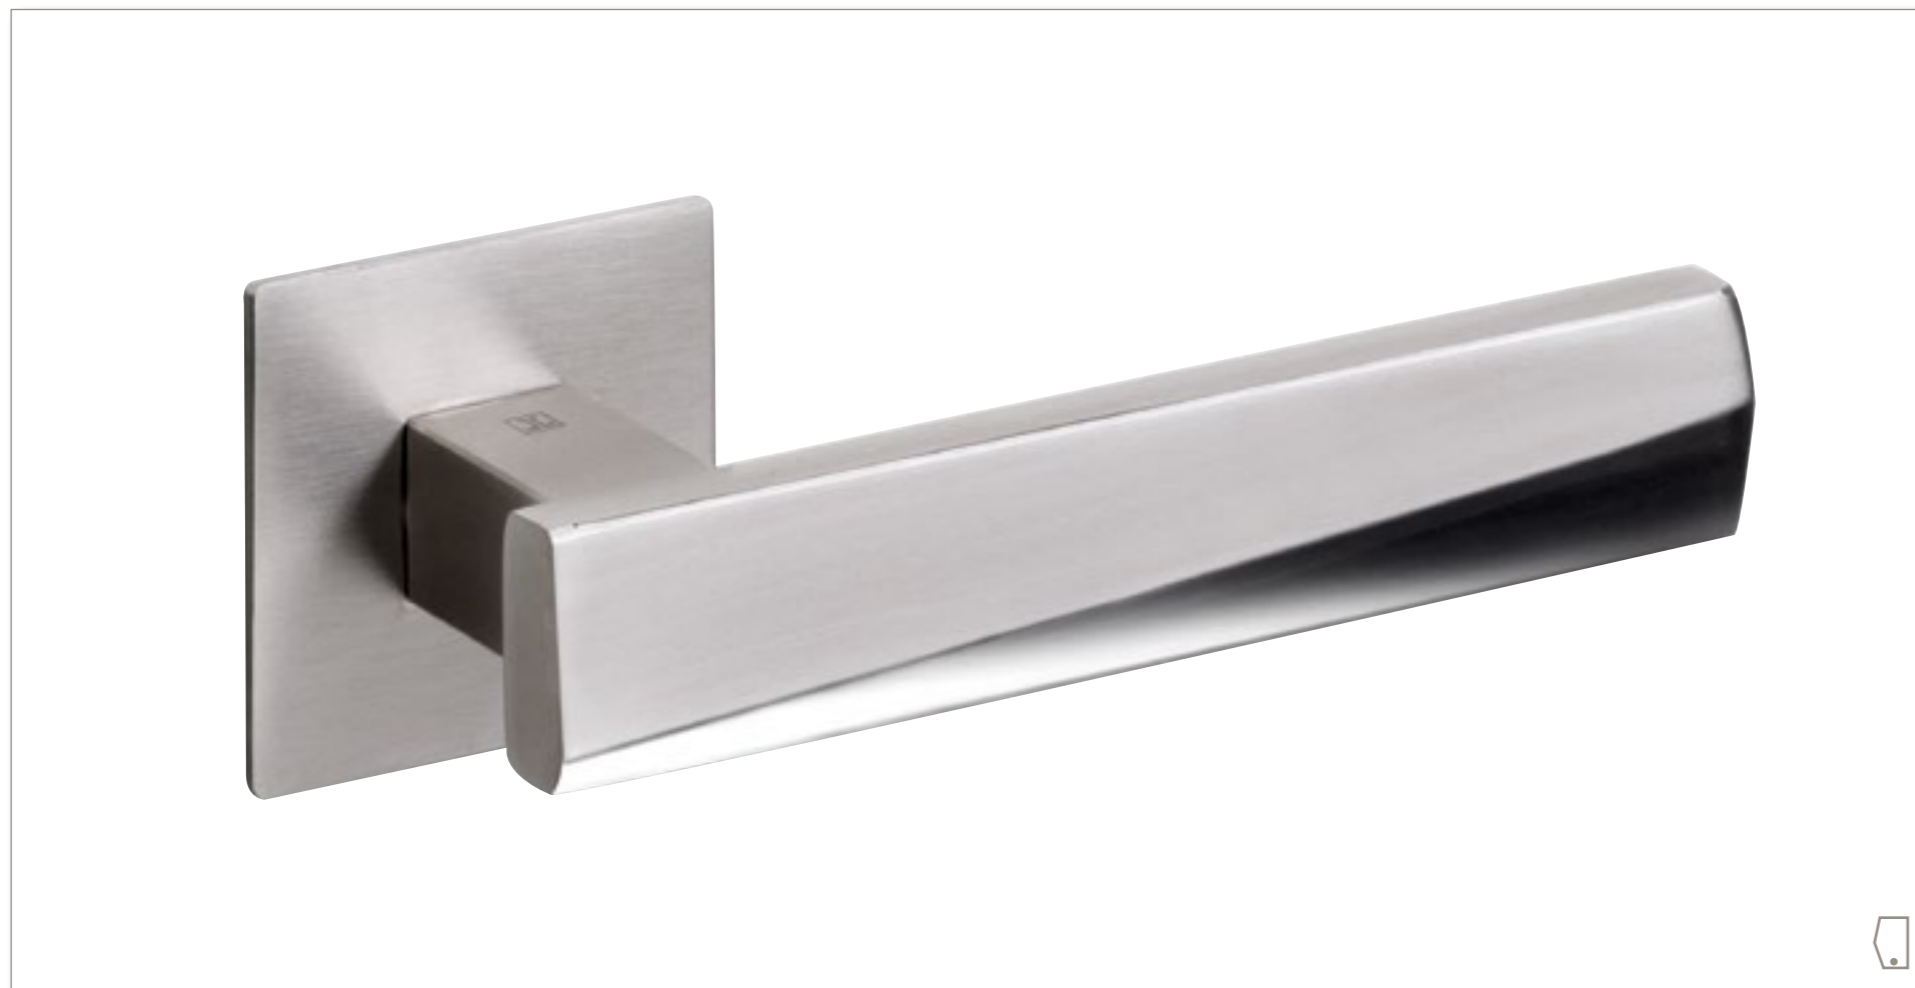

Handhaben Smart Entrance... made by Pollmeier

DIONE
ähnl. Edelstahl matt

PALLENE
ähnl. Edelstahl matt

PLANUM
ähnl. Edelstahl matt

BESCHLÄGE-EDITION

Türdrücker... Kollektion Jette Joop made by Griffwerk

Jette Vision Edelstahl matt/poliert