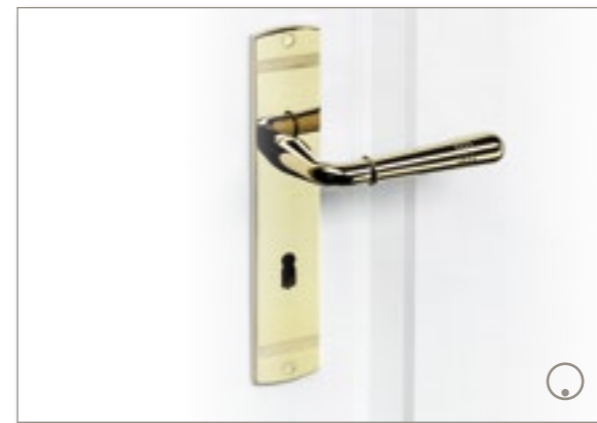

Remote...

Samtgrau

Kaschmirgrau

Graphitschwarz

Türdrücker... made by Griffwerk

Fabio Langschild Chrom poliert

Fabio Langschild Samtgrau

Fabio Langschild Messing