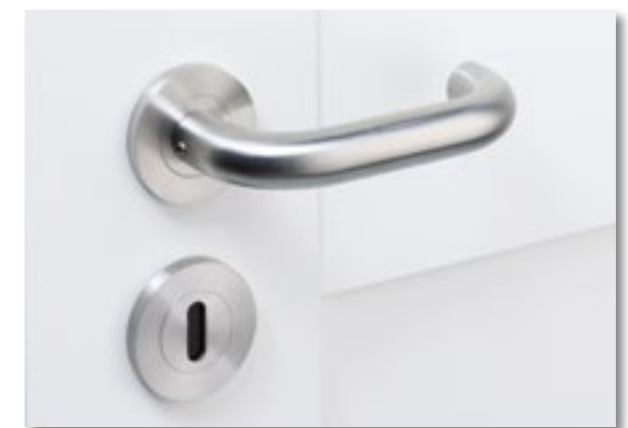

Argo pro S Edelstahl matt