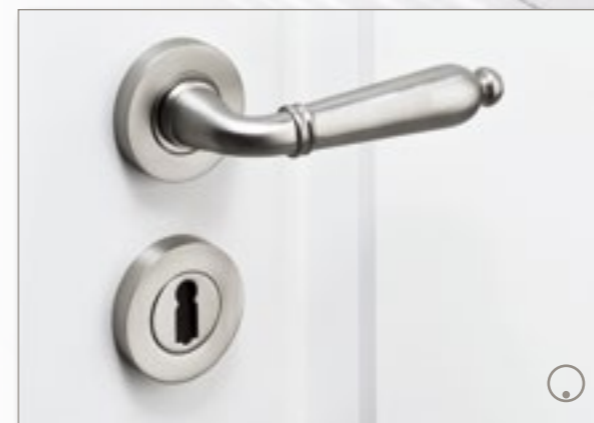

Carola Samtgrau