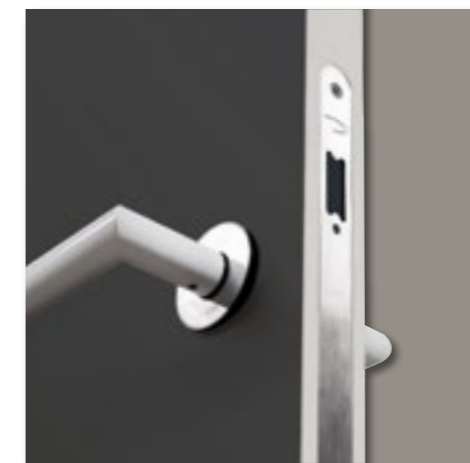

Zarge
PZ-14 R stumpf

Graphitgrau

Staubgrau

Seidengrau

Detail weiße Kante

Moderne Optik ohne Berührungsängste

- Innovative, matte G-TEC® Oberfläche mit brillanter Farbgebung
- Angenehme Haptik mit praktischen Anti-Fingerprint-Eigenschaften
- Keine Fingerabdrücke auch bei intensiver Nutzung
- Lichtecht und weniger kratzempfindlich
- Leicht zu reinigen für lange Nutzungsdauer