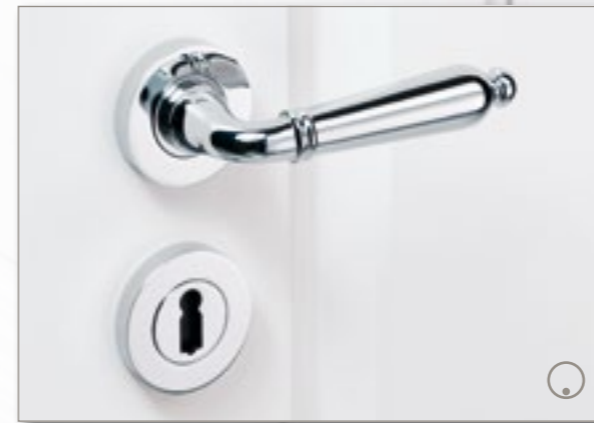

Carola Chrom poliert