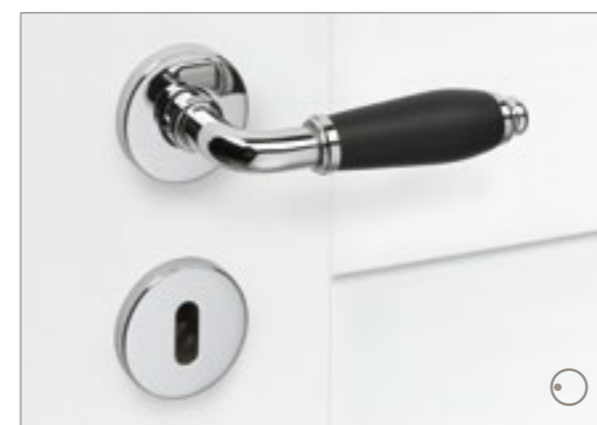

Lorita Piatta S Edelstahl matt

Savia Professional Edelstahl matt

Alessia Professional Edelstahl matt

Im Überblick... mögliche Rosetten- und Verriegelungs-Optionen

BB-Rosette

PZ-Rosette

WC-Rosette

Smart 2 Lock
die neue Verriegelung von Griffwerk

Smart 2 Lock
Notentriegelung

Beschläge-Bestseller

Türdrücker... beroline

Josh Rosette Antik Schwarz

Ida Rosette Schwarz Chrom

Vitoria Alu F1

Jarla Rosette Weiß Chrom

Lucio Edelstahl matt