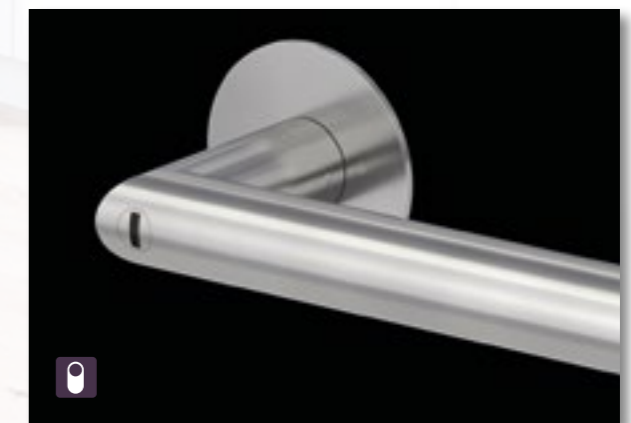

Lorita Piatta S Edelstahl matt

Savia Professional Edelstahl matt

Alessia Professional Edelstahl matt

Im Überblick... mögliche Rosetten- und Verriegelungs-Optionen

BB-Rosette

PZ-Rosette

WC-Rosette

Smart 2 Lock
die neue Verriegelung von Griffwerk

Smart 2 Lock
Notentriegelung

Beschläge-Bestseller

Türdrücker... beroline

Josh Rosette Antik Schwarz

Ida Rosette Schwarz Chrom

Vitoria Alu F1

Jarla Rosette Weiß Chrom

Lucio Edelstahl matt